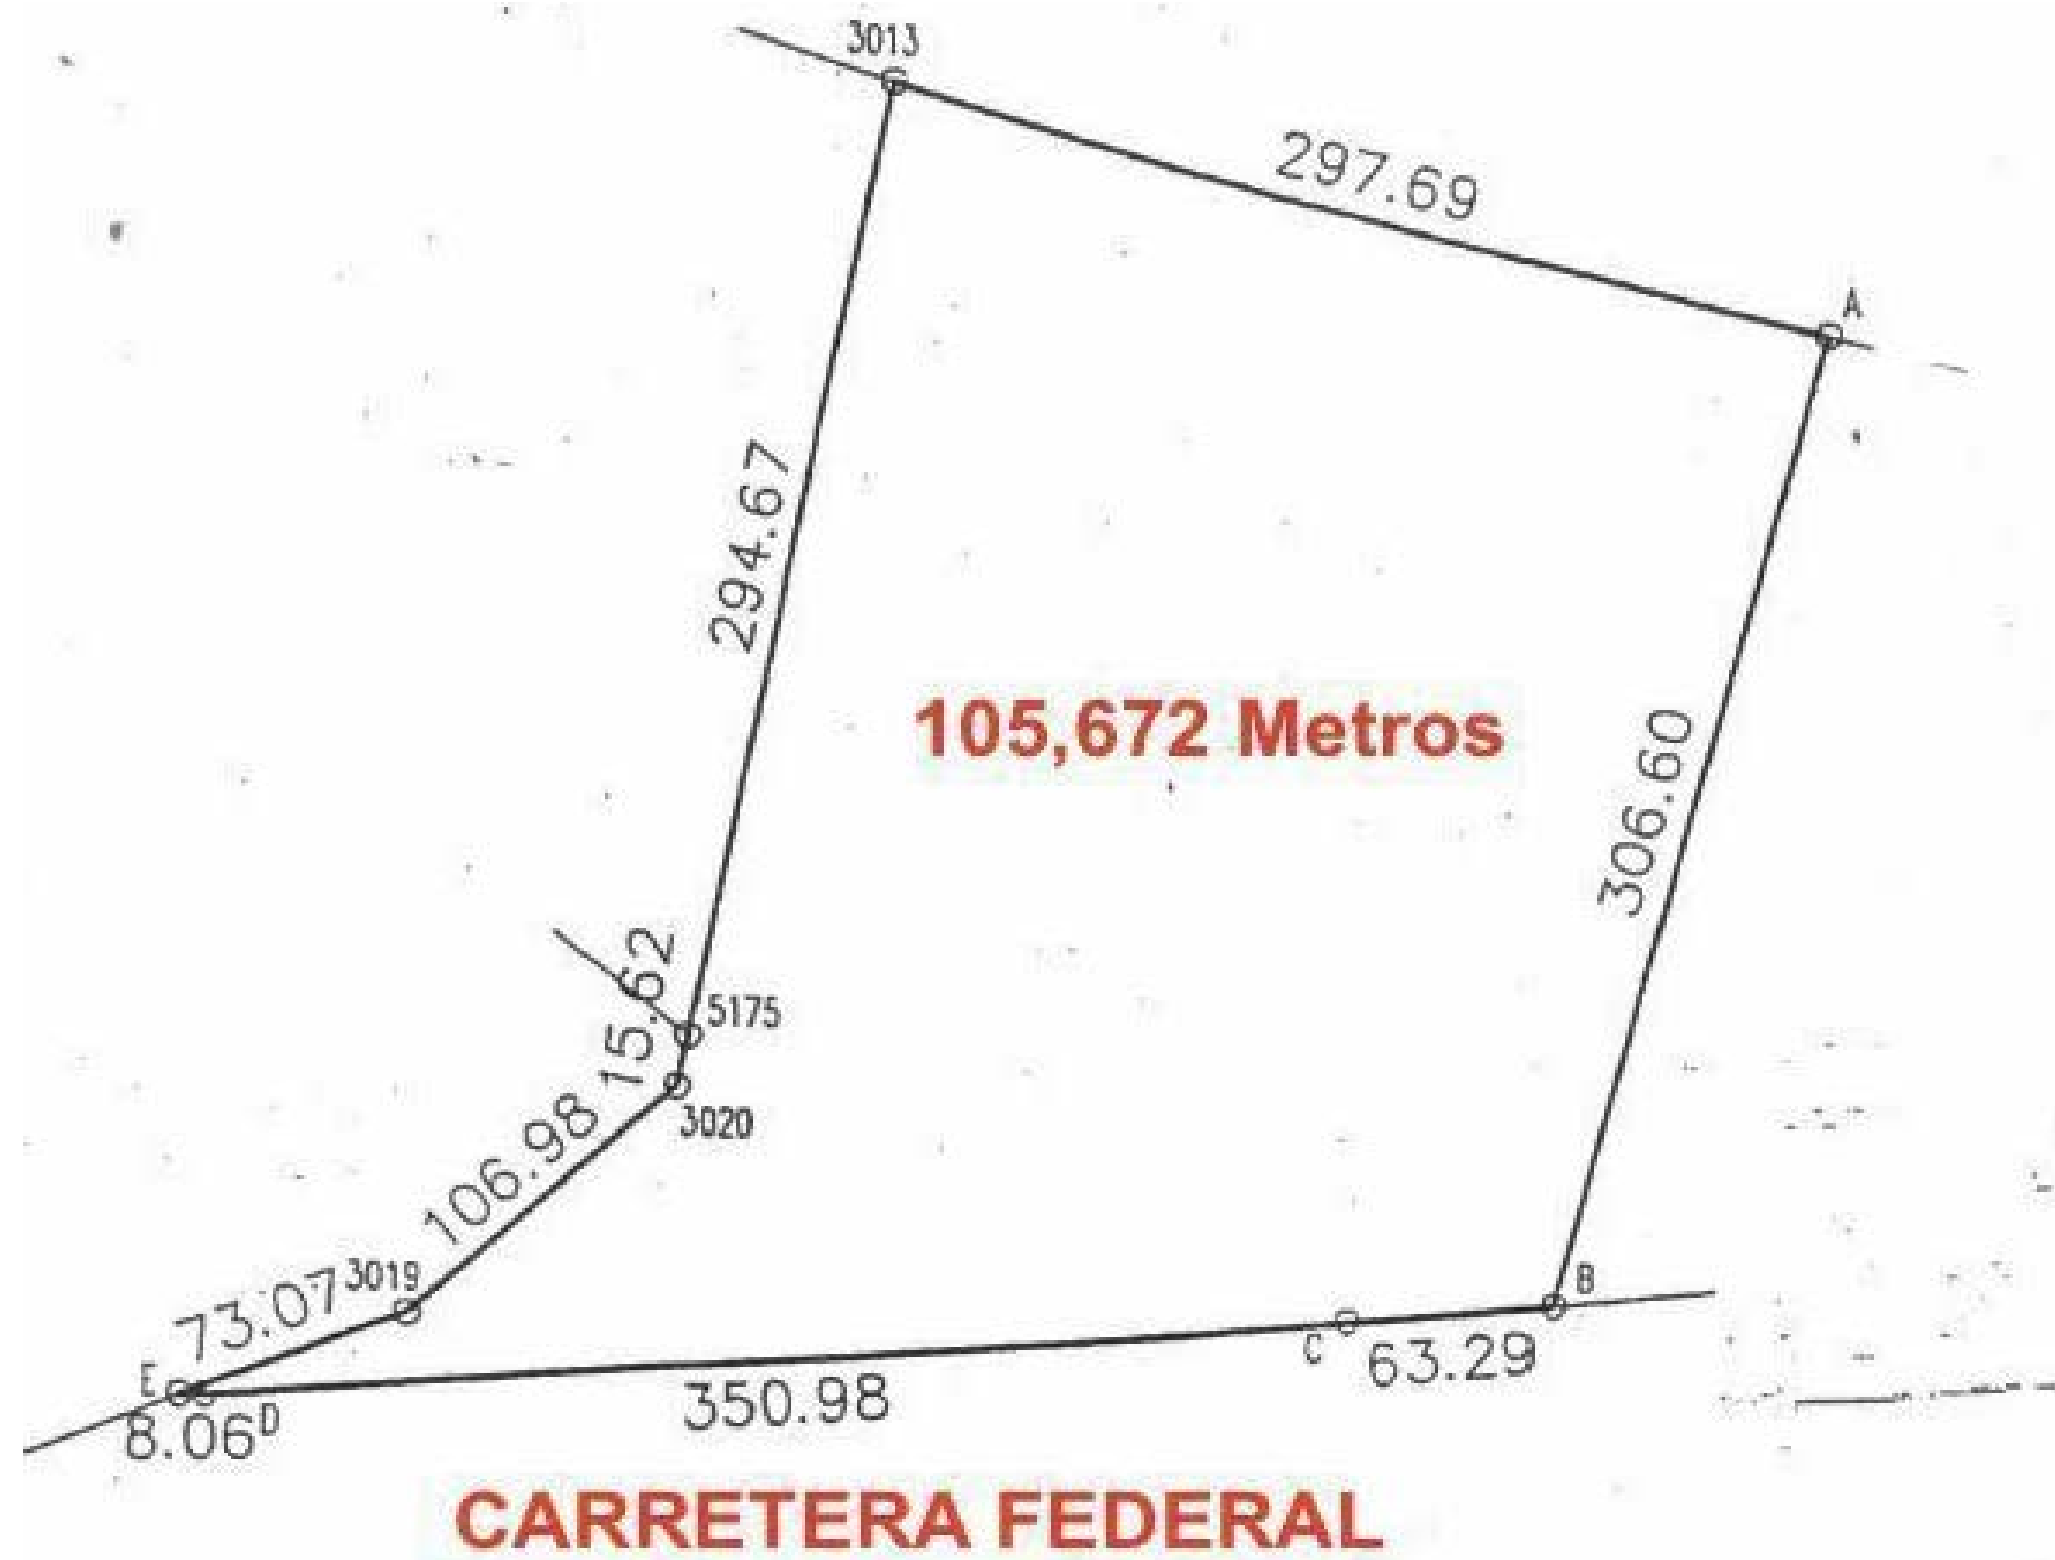

F- 47 **TERRENO EN VENTA**

**Sup.10 HAS**

Hunúcma, Carr. Mérida - Tetiz  
**Mérida Yucatán**

CARR. MÉRIDA - TETIZ

Mérida - Tetiz

CARR. MÉRIDA - TETIZ

AGUADA TETIZ 

**Terreno 10 HAS**

Mérida - Tetiz

Mérida - Tetiz

Mérida - Tetiz

# PLANO TERRENO

Mérida-Tetiz

Mérida-Tetiz

Mérida-Tetiz

Mérida-Tetiz

Carr. Merida-Tetiz

Tetiz

Mérida-Tetiz

Sup. Terreno  
10 HAS

Click para  
ver el mapa

AGUADA TETIZ